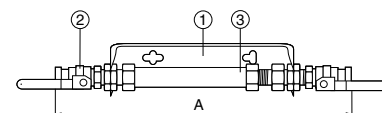

Vesimittarin asennuskonsolit

Asennussarjat

AT 7359

Nimelliskoot G 3/4-G 1	PN 16	Lämpötila-alue Max 90° C	Materiaali

Osaluettelo

Asennussarja koostuu seuraavista osista:

1	Konsoli q_n 2,5 190-220 mm:lle, haponkestävä teräs
2	Palloventtiili, sinkkikadon kestävä messinkiä (AVZ)
3	Sovituspala, GW-muovi
4	Tasotiivisteet, NBR-kumi

Mitat ja painot

AT-numero	A	Paino
AT 7359-1	415	2,0
AT 7359-2	415	2,0
AT 7359-3	455	2,1
AT 7359-4	495	2,2
AT 7359-5	495	2,2
AT 7359-6	495	2,2
AT 7359-7	495	2,2

Muut mitat, kts. konsoli AT 7358-220

Toiminta ja rakenne

Asennussarjaan kuuluva haponkestävä konsoli q_n 2,5 sopii kaikkiin vaakasuoraan asennettaviin q_n 2,5 vesimittareihin.

Yksinkertainen ja nopea vesimittarin asennus/vaihto.

Asennussarjat koostuvat erilaisista osista ja venttiilyhdistelmistä, jotka kattavat kaikki tunnetut asennusmahdollisuudet.

Alla erittely erilaisista yhdistelmistä.