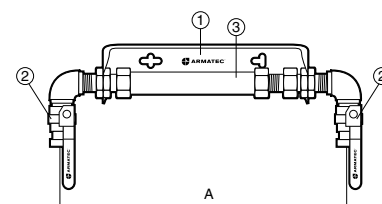

Vesimittarin asennuskonsolit

Asennussarjat

AT 7359

Nimelliskoot G 3/4-G 1	PN 16	Lämpötila-alue Max 90° C	Materiaali

Osaluettelo

Asennussarja koostuu seuraavista osista:

1	Konsoli q_n 2,5 190-220 mm:lle, haponkestävä teräs
2	Palloventtiili, sinkkikadon kestävä messinkiä (AVZ)
3	Sovituspala, GW-muovi
4	Tasotiivisteet, NBR-kumi

Mitat ja painot

AT-numero	A	Paino
AT 7359-1	415	2,0
AT 7359-2	415	2,0
AT 7359-3	455	2,1
AT 7359-4	495	2,2
AT 7359-5	495	2,2
AT 7359-6	495	2,2
AT 7359-7	495	2,2

Muut mitat, kts. konsoli AT 7358-220

Toiminta ja rakenne

Asennussarjaan kuuluva haponkestävä konsoli q_n 2,5 sopii kaikkiin vaakasuoraan asennettaviin q_n 2,5 vesimittareihin.

Yksinkertainen ja nopea vesimittarin asennus/vaihto.

Asennussarjat koostuvat erilaisista osista ja venttiilyhdistelmistä, jotka kattavat kaikki tunnetut asennusmahdollisuudet.

Alla erittely erilaisista yhdistelmistä.