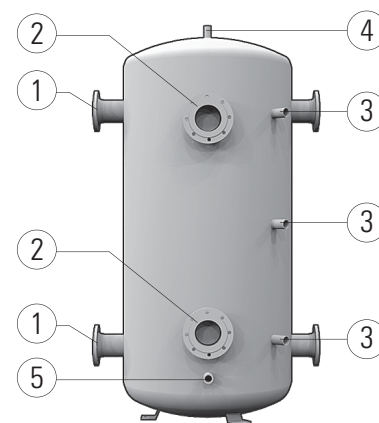

AMA-text

PLD.21 Tryckkärl för värmebärare eller köldbärare

Akkumulatortank AT 8535... med volym... liter i stål för ackumulering av värmevatten eller blandning med upp till 50 % glykol. Med 4 stycken DN ... anslutningar. Två stycken manluckor i DN 180. Tre stycken G 1/2" anslutningar för termometer/givare. Avluftning G1 1/2". Avtappning G1".

AT 8535

Kvalitetssäkring

Uppfyller AFS 2016:1 §8 och skall därmed inte CE-märkas.

Anslutningar

	Volym (liter)	500-800	1000-1500
1	In/Ut (4 st)	DN 80	DN 125
2	Manluckor (2 st)	DN 180	DN 180
3	Anslutningar för termometer (3 st)	G 1/2	G 1/2
4	Avluftning	G 1 1/2	G 1 1/2
5	Avtappning	G 1	G 1

Mått och vikt

AT-nr	Längd, mm	Diameter, mm	Vikt, kg	PN
8535-500	1991	797	100	10
8535-800	1892	990	122	10
8535-1000	2137	990	148	10
8535-1500	2100	1200	211	6

AT 8535

Funktion och konstruktion

Tanken består av ett varmvattenmagasin av stål, S235JRG2 (RSt 37-2), flexibel PU isolering som är en avtagbar kappa med laminerad folieyta och blixtlås. Tankar med volym upp till 1000 liter är isolerade med 100mm flexibel PU skum (1500 liter, 120 mm) och levereras i kartong på träpall.