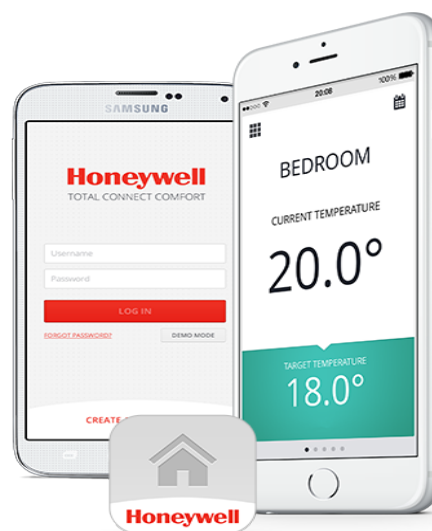

APPEN HONEYWELL TOTAL CONNECT COMFORT

- Appen Honeywell Total Connect Comfort hämtas kostnadsfritt där appar finns.
- Tjänsten är kostnadsfri.
- Överskådlig och enkel tidschemaläggning.
- Ha kontroll på temperaturen hemma, var du än befinner dig.