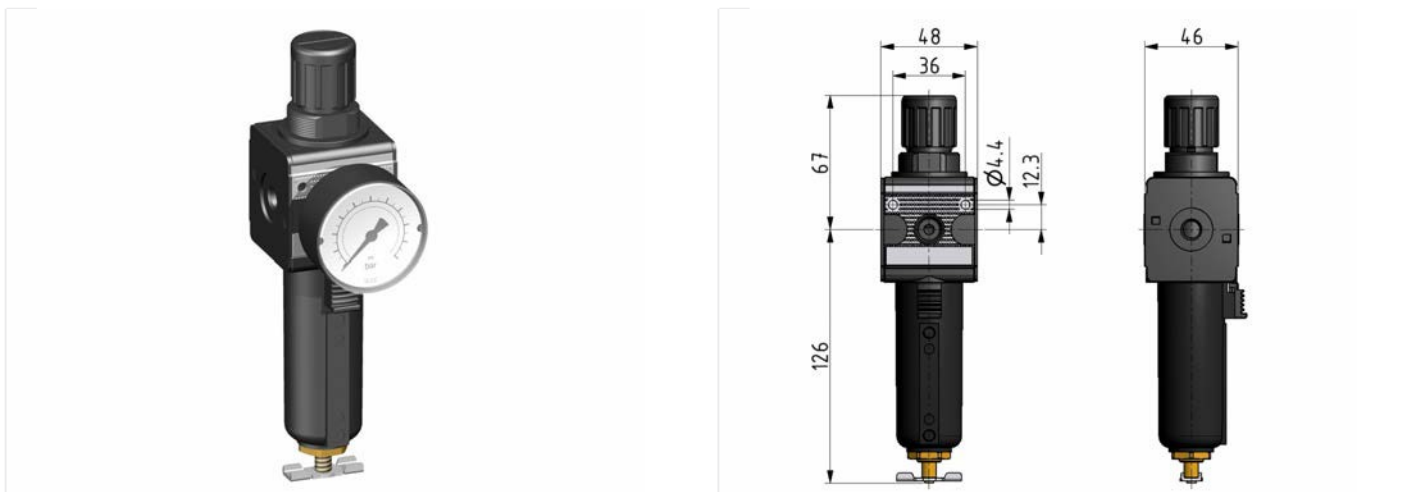

Filter regulator type Multi-Fix serie

Filter regulator G1/4 0,5-10 5µm med metal bovløse og manuel dræn, lav temperatur område -40 °C/+60 °C

type	part-nummer	serie	port	flow rate	P2 max.	Vægt
C.11 M man	9.2111.002/1	Multi-Fix	G 1/4	1500 l/min	10 bar	0.538 kg

Flow karakteristisk

Tryk karakteristisk

Symbol

Tilbehør

MW.30/DR.00-34-2

ZW.11-1