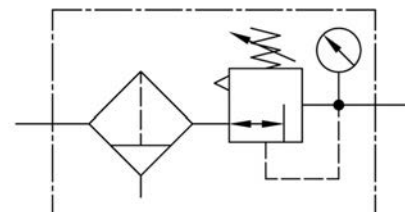

Filter regulator type Multi-Fix serie

Filter regulator G1/4 0,5-10 5µm med metal bovløse og manuel dræn, lav temperatur område -40 °C/+60 °C

type	part-nummer	serie	port	flow rate	P2 max.	Vægt
C.11 M man	9.2111.002/1	Multi-Fix	G 1/4	1500 l/min	10 bar	0.538 kg

Flow karakteristisk

Tryk karakteristisk

Symbol

Tilbehør

MW.30/DR.00-34-2

ZW.11-1