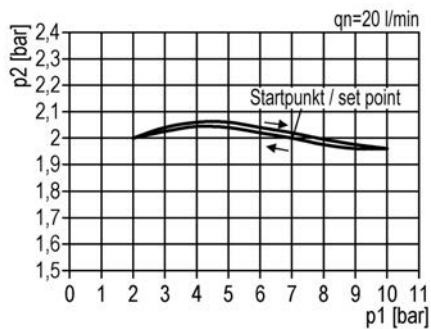

Filter regulator type Multi-Fix serie

Filter regulator G1/4 0,5-10 5µm med metal bovløse og manuel dræn, lav temperatur område -40 °C/+60 °C

type	part-nummer	serie	port	flow rate	P2 max.	Vægt
C.11 M man	9.2111.002/1	Multi-Fix	G 1/4	1500 l/min	10 bar	0.538 kg

Flow karakteristisk

Tryk karakteristisk

Symbol

Tilbehør

MW.30/DR.00-34-2

ZW.11-1