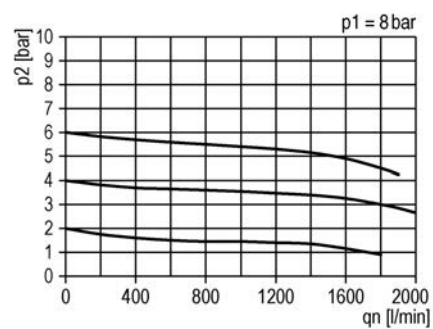

Flow karakteristisk