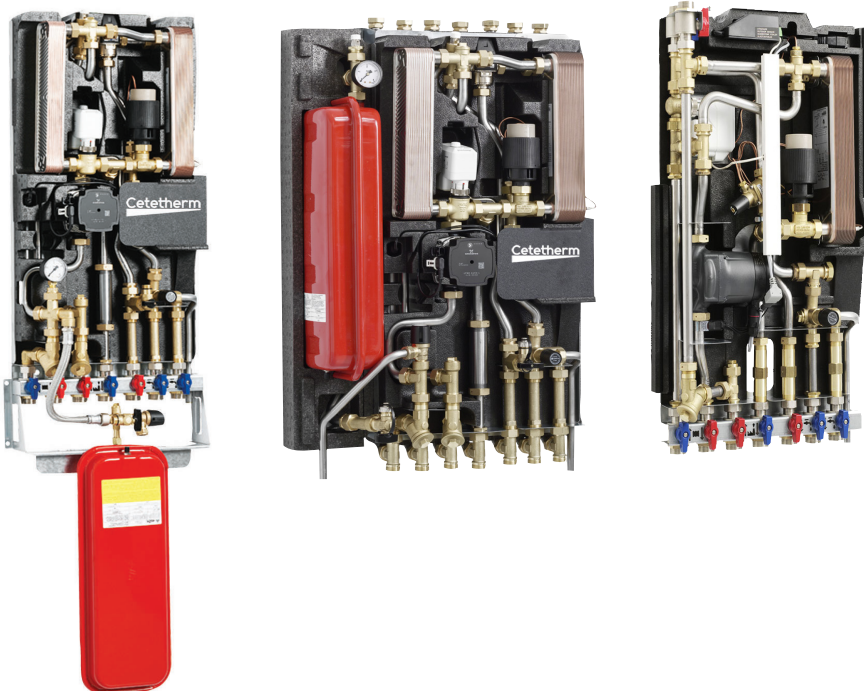

MINI CITY, MINI ECO & MICRO STC