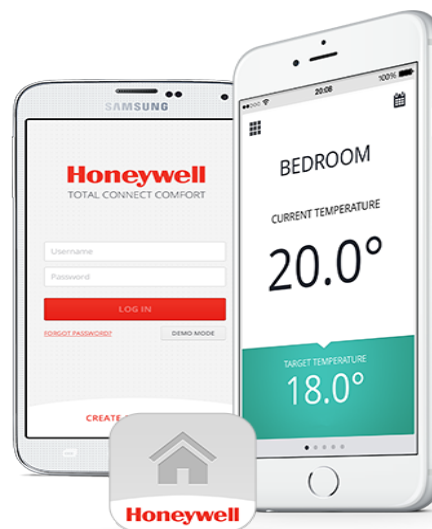

APPEN HONEYWELL TOTAL CONNECT COMFORT

- Appen Honeywell Total Connect Comfort hämtas kostnadsfritt där appar finns.
- Tjänsten är kostnadsfri.
- Överskådlig och enkel tidschemaläggning.
- Ha kontroll på temperaturen hemma, var du än befinner dig.