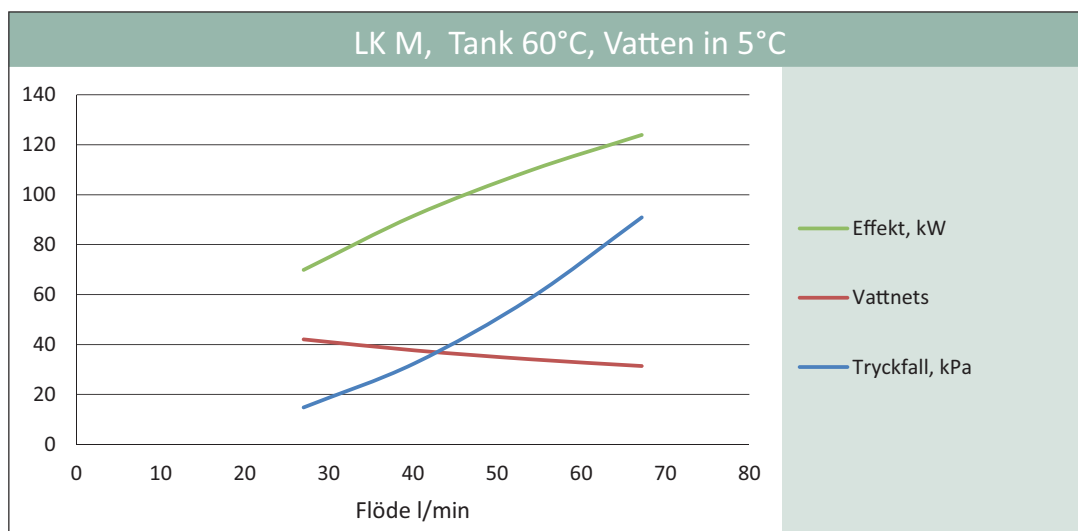

# Effekt-, temperatur- och tryckfallsdiagram

För varmvattenslinga LK-XS-4XL

AT 8526LK