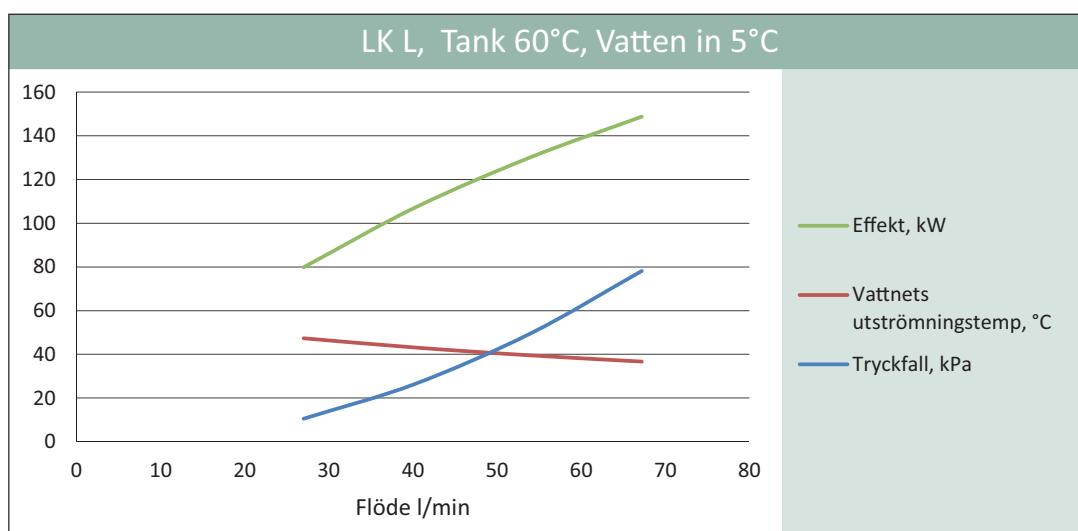

# Effekt-, temperatur- och tryckfallsdiagram

För varmvattenslinga LK-XS-4XL

AT 8526LK