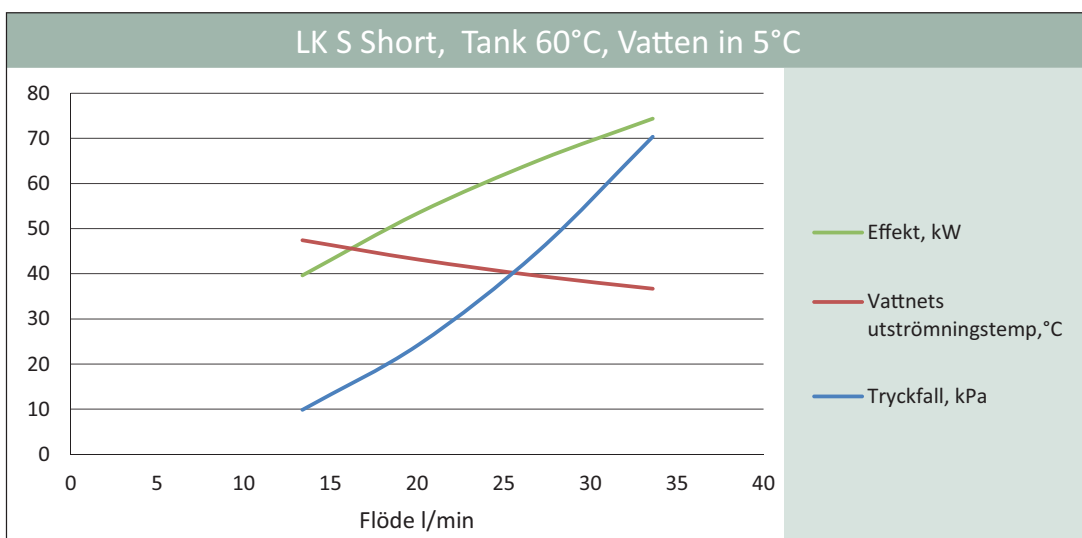

# Effekt-, temperatur- och tryckfallsdiagram

För varmvattenslinga LK-XS-4XL

AT 8526LK