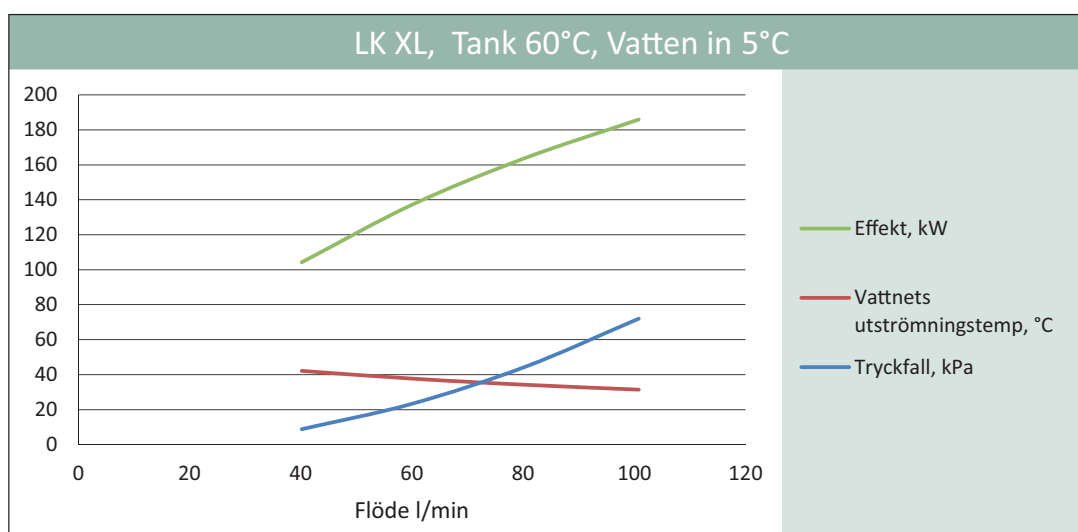

# Effekt-, temperatur- och tryckfallsdiagram

För varmvattenslinga LK-XS-4XL

AT 8526LK