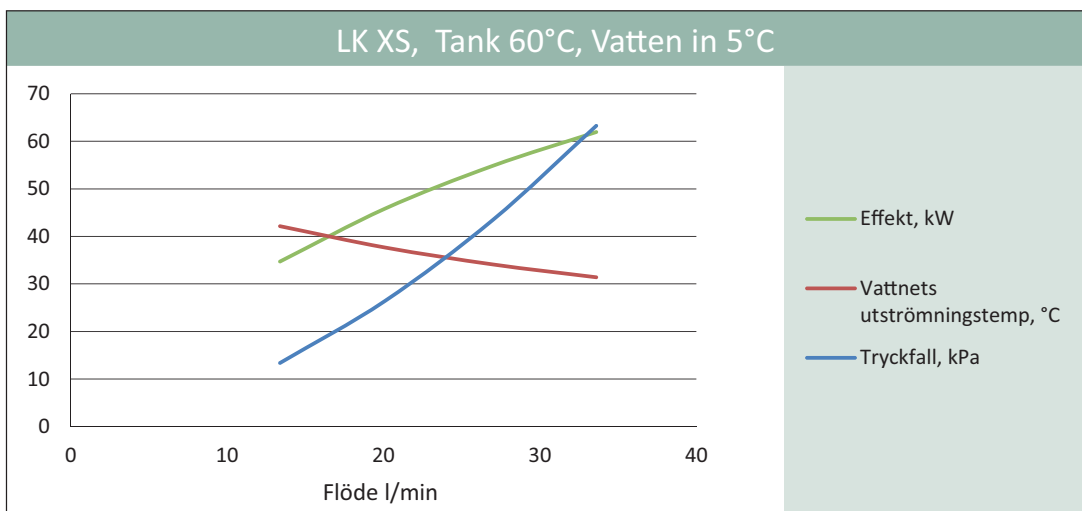

# Effekt-, temperatur- och tryckfallsdiagram

För varmvattenslinga LK-XS-4XL

AT 8526LK