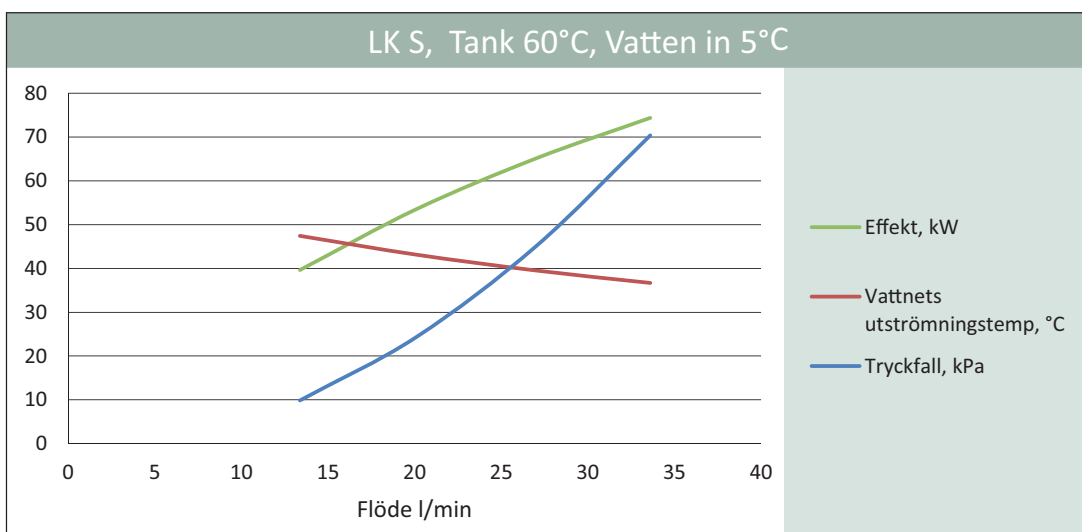

# Effekt-, temperatur- och tryckfallsdiagram

För varmvattenslinga LK-XS-4XL

AT 8526LK