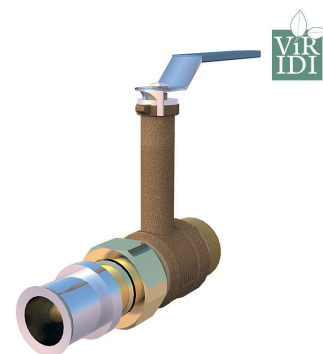

Dimensionsområde

G 1/2-G 2

Material

Varierande

Användningsområde

Detta dokument beskriver våra tillbehör och reservdelar gångbara till vårt sortiment av mässingskulventiler.

Tillbehör och varianter

Vred, spak, spak i rostfritt, låsning, spindelförlängning och kopplingar.

Se 3616/3716 för ventiler med släta pressändar.

Märkning

Spak har Armatec logo.

Spak med grått överdrag används normalt för 36xx serien.

Spak med blått överdrag används normalt för 37xx serien.

AT 3700

AT 3700V

AT 3712

AT 3713

AT 3712

AT 3713

AT 3714

AT 3716

AT 3713

AT 3714