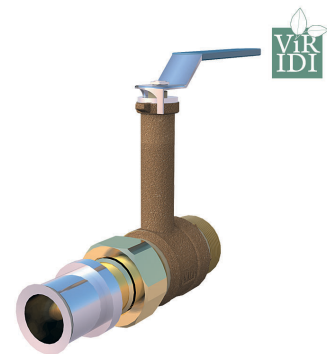

Dimensionsområde

G 1/2-G 2

Material

Varierande

Användningsområde

Detta dokument beskriver våra tillbehör och reservdelar gångbara till vårt sortiment av mässingskulventiler.

Tillbehör och varianter

Vred, spak, spak i rostfritt, låsning, spindelförlängning och kopplingar.

Se 3616/3716 för ventiler med släta pressändar.

Märkning

Spak har Armatec logo.

Spak med grått överdrag används normalt för 36xx serien.

Spak med blått överdrag används normalt för 37xx serien.

AT 3700

AT 3700V

AT 3712

AT 3713

AT 3712

AT 3713

AT 3714

AT 3716

AT 3713

AT 3714